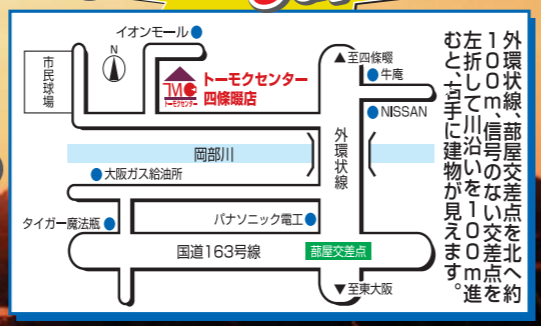

# 第81回 トーモクセンター 秋の大商談会

9月2日(日) あさ9時~夕方3時

※前日9月1日(土)は準備の都合上お休みさせていただきます。

Good support

木材・新材・住宅設備の現金卸問屋  
**トーモクセンター**  
 〒575-0041 四條畷市御屋新町8-29  
 tel.072-879-9722 fax.072-879-9733